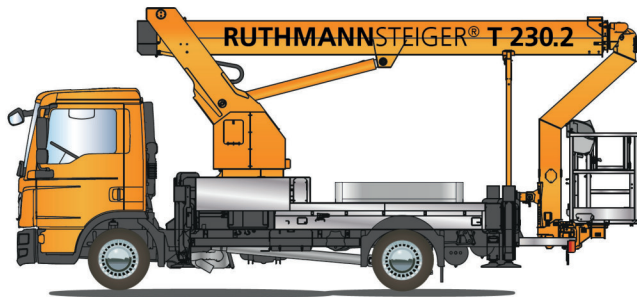

STEIGER® T 230.2

RUTHMANNSTEIGER®		T 230.2	
	23,00 m		350 kg
	21,00 m		3,56 m
	18,00 m		7,60 m
	500°		5°
	185°		7.490 kg
	1,70 x 0,86 m		

more information: www.ruthmann.de/produkte/steiger/t230.2